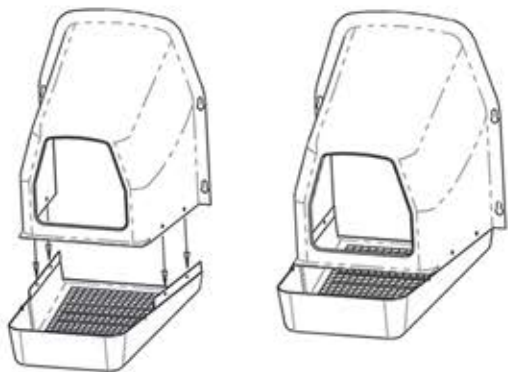

ZNÁŠKOVEJ HNIEZDO PRE SLIEPKY SO ZBERNÝM KOŠÍKOM NA VAJCIA HF44X37X50 zelene

KOMPONENTY:

Obsah balenia:

Košík (1)
Veko košíka (1)
Kukaň (1)

Príslušenstvo:

Skrutka (4)
Plastová matica (4)
Hmoždinka do steny (4)
Skrutka do steny (4)

POKYNY NA MONTÁŽ A INŠTALÁCIU:

Obr. 1

Vyrovajte na seba otvory z košíka a kukane, ako je znázornené na obrázku 1.

Obr. 2

Pomocou skrutiek a plastových matíc pripevnite kukaň ku košíku.

Obr. 3

Priložte veko ku košíku podľa obrázku 3.
Zatlačte, kým veko nezapadne do drážok v košíku.