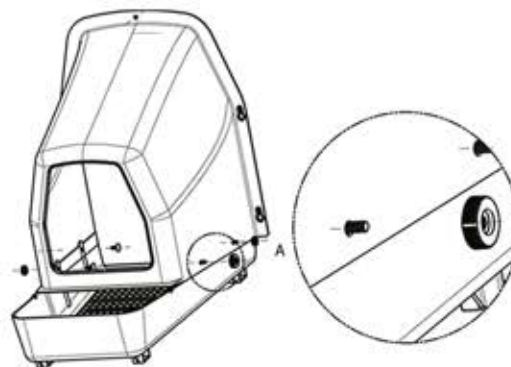

ZNÁŠKOVEJ HNIEZDO PRE SLIEPKY SO ZBERNÝM KOŠÍKOM NA VAJCIA HF44X37X50 zelene

KOMPONENTY:

Obsah balenia:

Košík (1)
Veko košíka (1)
Kukaň (1)

Príslušenstvo:

Skrutka (4)
Plastová matica (4)
Hmoždinka do steny (4)
Skrutka do steny (4)

POKYNY NA MONTÁŽ A INŠTALÁCIU:

Obr. 1

Vyrovajte na seba otvory z košíka a kukane, ako je znázornené na obrázku 1.

Obr. 2

Pomocou skrutiek a plastových matíc pripevnite kukaň ku košíku.

Obr. 3

Priložte veko ku košíku podľa obrázku 3.
Zatlačte, kým veko nezapadne do drážok v košíku.