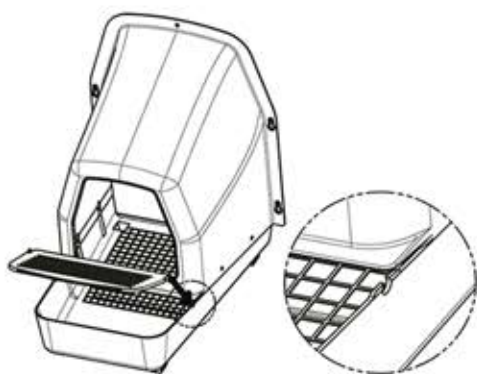

ZNÁŠKOVEJ HNIEZDO PRE SLIEPKY SO ZBERNÝM KOŠÍKOM NA VAJCIA HF44X37X50 zelene

KOMPONENTY:

Obsah balenia:

Košík (1)
Veko košíka (1)
Kukaň (1)

Príslušenstvo:

Skrutka (4)
Plastová matica (4)
Hmoždinka do steny (4)
Skrutka do steny (4)

POKYNY NA MONTÁŽ A INŠTALÁCIU:

Obr. 1

Vyrovajte na seba otvory z košíka a kukane, ako je znázornené na obrázku 1.

Obr. 2

Pomocou skrutiek a plastových matíc pripevnite kukaň ku košíku.

Obr. 3

Priložte veko ku košíku podľa obrázku 3.
Zatlačte, kým veko nezapadne do drážok v košíku.